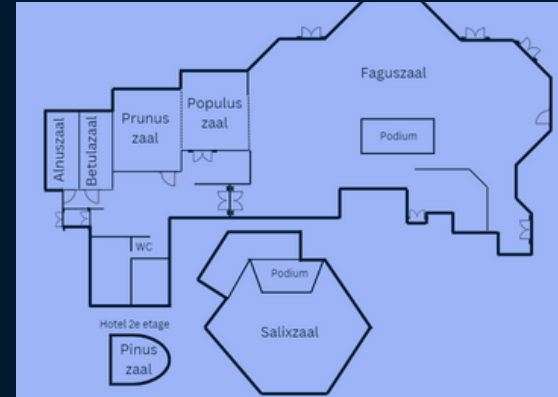

Center Parcs De Vossemeren
Elzen 145
3920 Lommel

Voiture

- Bruxelles: 110 km
- Anvers: 78 km
- Eindhoven: 35 km
- Maastricht: 70 km
- Amsterdam: 160 km

Gares

- Lommel: 7 km

Avion

- Bruxelles: 115 km
- Eindhoven: 35 km
- Maastricht: 75 km
- Amsterdam: 165 km
- Dusseldorf: 125 km

Hébergement

646 cottages
60 chambres

Catering

5 restaurants
860 couverts
2 bars

Salles de réunion

7 zalen
500 personnes en plénière

Parking et Wi-Fi

Meetings & Events:
De Vossemeren
business.vmkm@centerparcs.com
+32 (0) 11 54 82 06